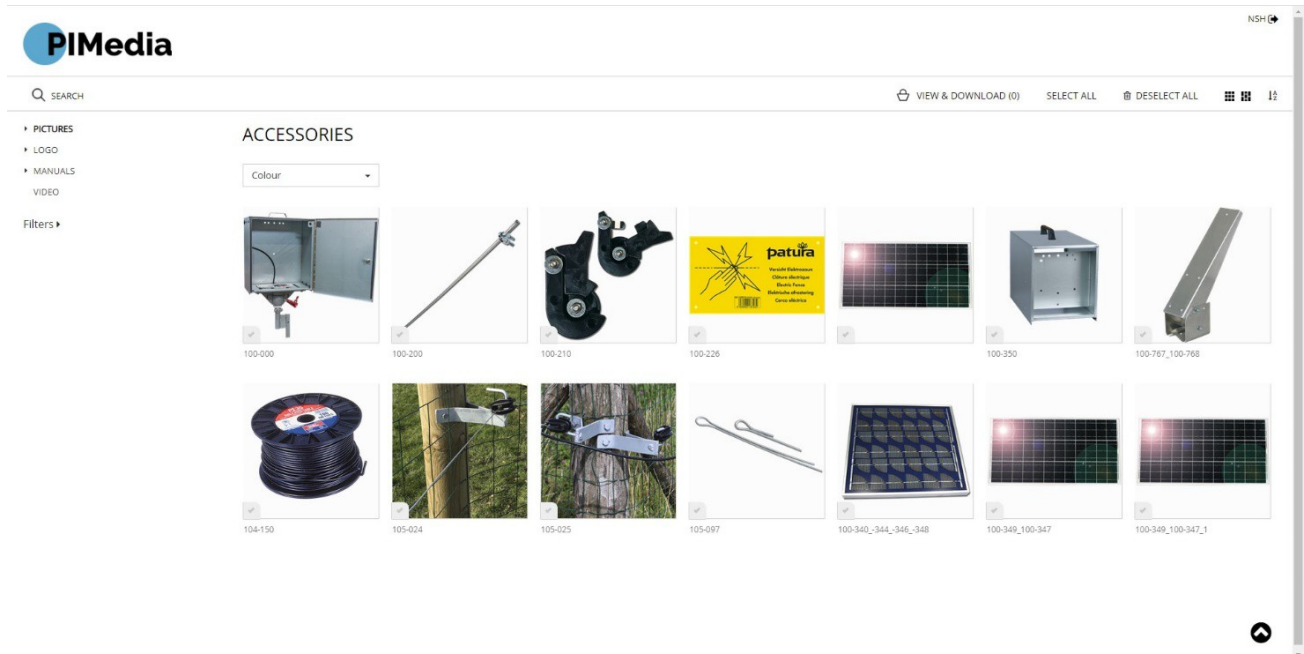

PIMedia kuvapankki

Website: Pimedia.nshnordic.com

Username: nsh

Password: 8740nshnordic2021

Tervetuloa PIMedia kuvapankkiin:

PIMedia kuvapankki korvaa Google drev kuvapankin.

PIMedia toimii englanninkielellä, mutta hakeminen on mahdollista myös tanskaksi.

PIMedia sisältää kuvakansioita, käyttöoppaita, logoja ja videoita.

Kuvat ja käyttöoppaat -kansio on rakennettu verkkosivustomme mukaisesti:

Fence

House _ Garden

Playground

Ventus

Voit hakea valikosta tai hakukentän kautta tuotenumeroilla, DB-numerolla, EAN numerolla ja tuotenimellä.

Valitse haluamasi kuvat napsauttamalla kuvien alla olevaa valintamerkkiä. Kun kuvat on valittu, paina oikeassa yläkulmassa oleva view & Download -painiketta. Nyt on mahdollista valita formaatti ja resoluutio. Alkuperäinen formaatti on laadultaan paras. Alkuperäinen resoluutio tai 300 DPI sopii tulostukseen, kun taas 150 ja 72 DPI ovat verkkosivuston käyttöä varten.

Kun formaatti ja resoluutio on valittu, napsauta vihreää **Download** -palkkia. Avaa/näytä kansio ja pakkaa